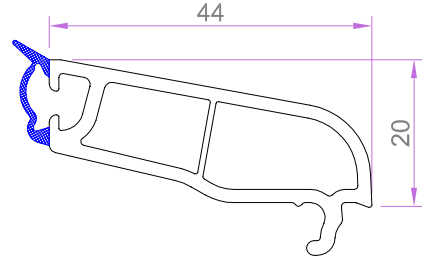

TEK CAM ÇİTASI "4mm "

7074

0.355 kg/m

ÇİFT CAM ÇİTASI "24mm "

7062

0.237 kg/m

ÇİFT CAM ÇİTASI "28mm "

7064

0.223 kg/m

ÜÇLÜ CAM ÇİTASI "34mm "

7063

0.199 kg/m

ÜÇLÜ CAM ÇİTASI "40mm "

7464

0.178 kg/m