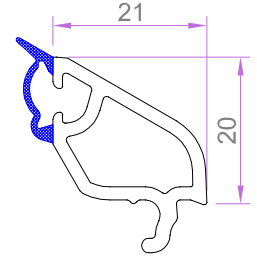

TEK CAM ÇİTASI "4mm "

7074

0.355 kg/m

ÇİFT CAM ÇİTASI "24mm "

7062

0.237 kg/m

ÇİFT CAM ÇİTASI "28mm "

7064

0.223 kg/m

ÜÇLÜ CAM ÇİTASI "34mm "

7063

0.199 kg/m

ÜÇLÜ CAM ÇİTASI "40mm "

7464

0.178 kg/m