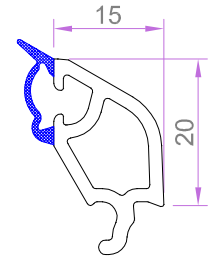

TEK CAM ÇİTASI "4mm "

7074

0.355 kg/m

ÇİFT CAM ÇİTASI "24mm "

7062

0.237 kg/m

ÇİFT CAM ÇİTASI "28mm "

7064

0.223 kg/m

ÜÇLÜ CAM ÇİTASI "34mm "

7063

0.199 kg/m

ÜÇLÜ CAM ÇİTASI "40mm "

7464

0.178 kg/m