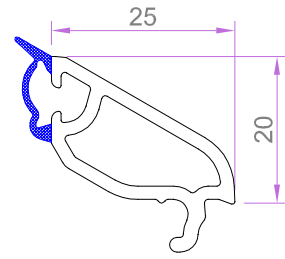

TEK CAM ÇİTASI "4mm "

7074

0.355 kg/m

ÇİFT CAM ÇİTASI "24mm "

7062

0.237 kg/m

ÇİFT CAM ÇİTASI "28mm "

7064

0.223 kg/m

ÜÇLÜ CAM ÇİTASI "34mm "

7063

0.199 kg/m

ÜÇLÜ CAM ÇİTASI "40mm "

7464

0.178 kg/m