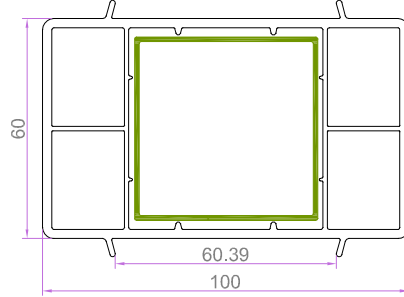

# YARDIMCI PROFİLLER

70x70 KUTU PROFİLİ "90 DERECE"  
7252 1.337 kg/m

KÖŞE DÖNÜŞ "135 DERECE"  
7253 0.924 kg/m

KÖŞE DÖNÜŞ BORUSU  
7254 1.044 kg/m

70x20 YÜKSELTME PROFİLİ  
7259 0.723 kg/m

KÖŞE DÖNÜŞ ADAPTÖRÜ  
7255 0.716 kg/m

GRİYAJ BAĞLANTI PROFİLİ  
7256 0.845 kg/m

DAR BAĞ PRF.  
7275 0.431 kg/m

PERVAZ PRF.  
7274 0.401 kg/m

GRİYAJ BAĞLANTI  
7258 0.491 kg/m

60x100 ODACIKLI KUTU PROFİLİ  
6051 1.106 kg/m

60x100 ODACIKSIZ KUTU PROFİLİ  
6052 0.951 kg/m

KALIN PERVAZ PROFİLİ  
6019 0.754 kg/m

İNCE TIRTIKLI PERVAZ PRF.  
6055 0.544 kg/m

LAMBİRİ PROFİLİ "150x24mm - 7251 1.135 kg/m

KÖRKASA YÜKSELTME  
6053 0.472 kg/m

KÖRKASA YÜKSELTME  
7257 0.658 kg/m

KANAT DAMLALIK  
7277 0.159 kg/m