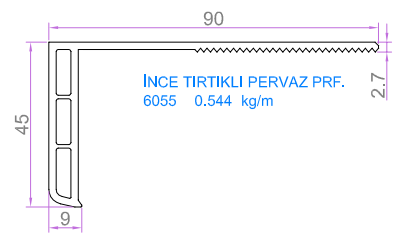

# YARDIMCI PROFİLLER

70x70 KUTU PROFİLİ "90 DERECE"  
7252 1.337 kg/m

KÖŞE DÖNÜŞ "135 DERECE"  
7253 0.924 kg/m

KÖŞE DÖNÜŞ BORUSU  
7254 1.044 kg/m

70x20 YÜKSELTME PROFİLİ  
7259 0.723 kg/m

KÖŞE DÖNÜŞ ADAPTÖRÜ  
7255 0.716 kg/m

GRİYAJ BAĞLANTI PROFİLİ  
7256 0.845 kg/m

DAR BAĞ PRF.  
7275 0.431 kg/m

PERVAZ PRF.  
7274 0.401 kg/m

GRİYAJ BAĞLANTI  
7258 0.491 kg/m

60x100 ODACIKLI KUTU PROFİLİ  
6051 1.106 kg/m

60x100 ODACIKSIZ KUTU PROFİLİ  
6052 0.951 kg/m

KALIN PERVAZ PROFİLİ  
6019 0.754 kg/m

İNCE TIRTIKLI PERVAZ PRF.  
6055 0.544 kg/m

LAMBİRİ PROFİLİ "150x24mm - 7251 1.135 kg/m

KÖRKASA YÜKSELTME  
6053 0.472 kg/m

KÖRKASA YÜKSELTME  
7257 0.658 kg/m

KANAT DAMLALIK  
7277 0.159 kg/m