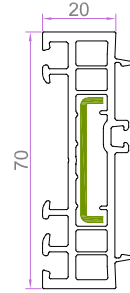

# YARDIMCI PROFİLLER

70x70 KUTU PROFİLİ "90 DERECE"  
7252 1.337 kg/m

KÖŞE DÖNÜŞ "135 DERECE"  
7253 0.924 kg/m

KÖŞE DÖNÜŞ BORUSU  
7254 1.044 kg/m

70x20 YÜKSELTME PROFİLİ  
7259 0.723 kg/m

KÖŞE DÖNÜŞ ADAPTÖRÜ  
7255 0.716 kg/m

GRİYAJ BAĞLANTI PROFİLİ  
7256 0.845 kg/m

DAR BAĞ PRF.  
7275 0.431 kg/m

PERVAZ PRF.  
7274 0.401 kg/m

GRİYAJ BAĞLANTI  
7258 0.491 kg/m

60x100 ODACIKLI KUTU PROFİLİ  
6051 1.106 kg/m

60x100 ODACIKSIZ KUTU PROFİLİ  
6052 0.951 kg/m

KALIN PERVAZ PROFİLİ  
6019 0.754 kg/m

İNCE TIRTIKLI PERVAZ PRF.  
6055 0.544 kg/m

LAMBİRİ PROFİLİ "150x24mm - 7251 1.135 kg/m

KÖRKASA YÜKSELTME  
6053 0.472 kg/m

KÖRKASA YÜKSELTME  
7257 0.658 kg/m

KANAT DAMLALIK  
7277 0.159 kg/m