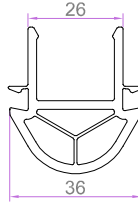

# YARDIMCI PROFİLLER

70x70 KUTU PROFİLİ "90 DERECE"  
7252 1.337 kg/m

KÖŞE DÖNÜŞ "135 DERECE"  
7253 0.924 kg/m

KÖŞE DÖNÜŞ BORUSU  
7254 1.044 kg/m

70x20 YÜKSELTME PROFİLİ  
7259 0.723 kg/m

KÖŞE DÖNÜŞ ADAPTÖRÜ  
7255 0.716 kg/m

GRİYAJ BAĞLANTI PROFİLİ  
7256 0.845 kg/m

DAR BAĞ PRF.  
7275 0.431 kg/m

PERVAZ PRF.  
7274 0.401 kg/m

GRİYAJ BAĞLANTI  
7258 0.491 kg/m

60x100 ODACIKLI KUTU PROFİLİ  
6051 1.106 kg/m

60x100 ODACIKSIZ KUTU PROFİLİ  
6052 0.951 kg/m

KALIN PERVAZ PROFİLİ  
6019 0.754 kg/m

İNCE TIRTIKLI PERVAZ PRF.  
6055 0.544 kg/m

LAMBİRİ PROFİLİ "150x24mm - 7251 1.135 kg/m

KÖRKASA YÜKSELTME  
6053 0.472 kg/m

KÖRKASA YÜKSELTME  
7257 0.658 kg/m

KANAT DAMLALIK  
7277 0.159 kg/m