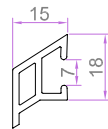

GRİYAJ BAĞLANTI PROFİLİ  
7256 0.845 kg/m

DAR BAĞ PRF.  
7275 0.431 kg/m

PERVAZ PRF.  
7274 0.401 kg/m

GRİYAJ BAĞLANTI  
7258 0.491 kg/m

60x100 ODACIKLI KUTU PROFİLİ  
6051 1.106 kg/m

60x100 ODACIKSIZ KUTU PROFİLİ  
6052 0.951 kg/m

KALIN PERVAZ PROFİLİ  
6019 0.754 kg/m

İNCE TIRTIKLI PERVAZ PRF.  
6055 0.544 kg/m

LAMBİRİ PROFİLİ "150x24mm - 7251 1.135 kg/m

KÖRKASA YÜKSELTME  
6053 0.472 kg/m

KÖRKASA YÜKSELTME  
7257 0.658 kg/m

KANAT DAMLALIK  
7277 0.159 kg/m