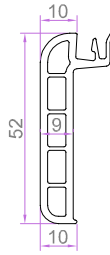

# YARDIMCI PROFİLLER

70x70 KUTU PROFİLİ "90 DERECE"  
7252 1.337 kg/m

KÖŞE DÖNÜŞ "135 DERECE"  
7253 0.924 kg/m

KÖŞE DÖNÜŞ BORUSU  
7254 1.044 kg/m

70x20 YÜKSELTME PROFİLİ  
7259 0.723 kg/m

KÖŞE DÖNÜŞ ADAPTÖRÜ  
7255 0.716 kg/m

GRİYAJ BAĞLANTI PROFİLİ  
7256 0.845 kg/m

DAR BAĞ PRF.  
7275 0.431 kg/m

PERVAZ PRF.  
7274 0.401 kg/m

GRİYAJ BAĞLANTI  
7258 0.491 kg/m

60x100 ODACIKLI KUTU PROFİLİ  
6051 1.106 kg/m

60x100 ODACIKSIZ KUTU PROFİLİ  
6052 0.951 kg/m

KALIN PERVAZ PROFİLİ  
6019 0.754 kg/m

İNCE TIRTIKLI PERVAZ PRF.  
6055 0.544 kg/m

LAMBİRİ PROFİLİ "150x24mm - 7251 1.135 kg/m

KÖRKASA YÜKSELTME  
6053 0.472 kg/m

KÖRKASA YÜKSELTME  
7257 0.658 kg/m

KANAT DAMLALIK  
7277 0.159 kg/m