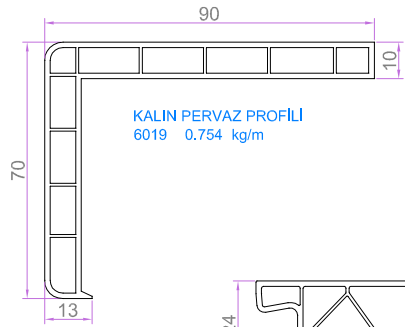

# YARDIMCI PROFİLLER

70x70 KUTU PROFİLİ "90 DERECE"  
7252 1.337 kg/m

KÖŞE DÖNÜŞ "135 DERECE"  
7253 0.924 kg/m

KÖŞE DÖNÜŞ BORUSU  
7254 1.044 kg/m

70x20 YÜKSELTME PROFİLİ  
7259 0.723 kg/m

KÖŞE DÖNÜŞ ADAPTÖRÜ  
7255 0.716 kg/m

GRİYAJ BAĞLANTI PROFİLİ  
7256 0.845 kg/m

DAR BAĞ PRF.  
7275 0.431 kg/m

PERVAZ PRF.  
7274 0.401 kg/m

GRİYAJ BAĞLANTI  
7258 0.491 kg/m

60x100 ODACIKLI KUTU PROFİLİ  
6051 1.106 kg/m

60x100 ODACIKSIZ KUTU PROFİLİ  
6052 0.951 kg/m

KALIN PERVAZ PROFİLİ  
6019 0.754 kg/m

İNCE TIRTIKLI PERVAZ PRF.  
6055 0.544 kg/m

LAMBİRİ PROFİLİ "150x24mm - 7251 1.135 kg/m

KÖRKASA YÜKSELTME  
6053 0.472 kg/m

KÖRKASA YÜKSELTME  
7257 0.658 kg/m

KANAT DAMLALIK  
7277 0.159 kg/m