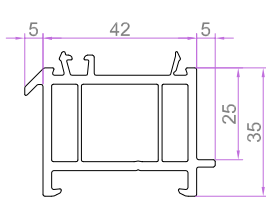

GRİYAJ BAĞLANTI PROFİLİ  
7256 0.845 kg/m

DAR BAĞ PRF.  
7275 0.431 kg/m

PERVAZ PRF.  
7274 0.401 kg/m

GRİYAJ BAĞLANTI  
7258 0.491 kg/m

60x100 ODACIKLI KUTU PROFİLİ  
6051 1.106 kg/m

60x100 ODACIKSIZ KUTU PROFİLİ  
6052 0.951 kg/m

KALIN PERVAZ PROFİLİ  
6019 0.754 kg/m

İNCE TIRTIKLI PERVAZ PRF.  
6055 0.544 kg/m

LAMBİRİ PROFİLİ "150x24mm - 7251 1.135 kg/m

KÖRKASA YÜKSELTME  
6053 0.472 kg/m

KÖRKASA YÜKSELTME  
7257 0.658 kg/m

KANAT DAMLALIK  
7277 0.159 kg/m