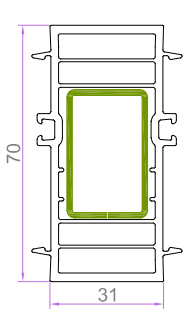

# YARDIMCI PROFİLLER

70x70 KUTU PROFİLİ "90 DERECE"  
7252 1.337 kg/m

KÖŞE DÖNÜŞ "135 DERECE"  
7253 0.924 kg/m

KÖŞE DÖNÜŞ BORUSU  
7254 1.044 kg/m

70x20 YÜKSELTME PROFİLİ  
7259 0.723 kg/m

KÖŞE DÖNÜŞ ADAPTÖRÜ  
7255 0.716 kg/m

GRİYAJ BAĞLANTI PROFİLİ  
7256 0.845 kg/m

DAR BAĞ PRF.  
7275 0.431 kg/m

PERVAZ PRF.  
7274 0.401 kg/m

GRİYAJ BAĞLANTI  
7258 0.491 kg/m

60x100 ODACIKLI KUTU PROFİLİ  
6051 1.106 kg/m

60x100 ODACIKSIZ KUTU PROFİLİ  
6052 0.951 kg/m

KALIN PERVAZ PROFİLİ  
6019 0.754 kg/m

İNCE TIRTIKLI PERVAZ PRF.  
6055 0.544 kg/m

LAMBİRİ PROFİLİ "150x24mm - 7251 1.135 kg/m

KÖRKASA YÜKSELTME  
6053 0.472 kg/m

KÖRKASA YÜKSELTME  
7257 0.658 kg/m

KANAT DAMLALIK  
7277 0.159 kg/m