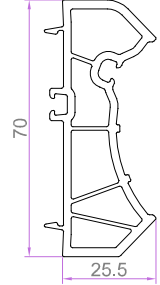

# YARDIMCI PROFİLLER

70x70 KUTU PROFİLİ "90 DERECE"  
7252 1.337 kg/m

KÖŞE DÖNÜŞ "135 DERECE"  
7253 0.924 kg/m

KÖŞE DÖNÜŞ BORUSU  
7254 1.044 kg/m

70x20 YÜKSELTME PROFİLİ  
7259 0.723 kg/m

KÖŞE DÖNÜŞ ADAPTÖRÜ  
7255 0.716 kg/m

GRİYAJ BAĞLANTI PROFİLİ  
7256 0.845 kg/m

DAR BAĞ PRF.  
7275 0.431 kg/m

PERVAZ PRF.  
7274 0.401 kg/m

GRİYAJ BAĞLANTI  
7258 0.491 kg/m

60x100 ODACIKLI KUTU PROFİLİ  
6051 1.106 kg/m

60x100 ODACIKSIZ KUTU PROFİLİ  
6052 0.951 kg/m

KALIN PERVAZ PROFİLİ  
6019 0.754 kg/m

İNCE TIRTIKLI PERVAZ PRF.  
6055 0.544 kg/m

LAMBİRİ PROFİLİ "150x24mm - 7251 1.135 kg/m

KÖRKASA YÜKSELTME  
6053 0.472 kg/m

KÖRKASA YÜKSELTME  
7257 0.658 kg/m

KANAT DAMLALIK  
7277 0.159 kg/m