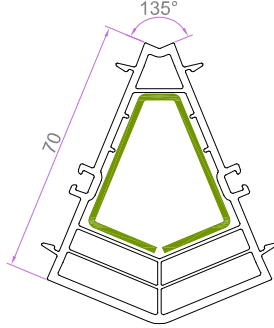

# YARDIMCI PROFİLLER

70x70 KUTU PROFİLİ "90 DERECE"  
7252 1.337 kg/m

KÖŞE DÖNÜŞ "135 DERECE"  
7253 0.924 kg/m

KÖŞE DÖNÜŞ BORUSU  
7254 1.044 kg/m

70x20 YÜKSELTME PROFİLİ  
7259 0.723 kg/m

KÖŞE DÖNÜŞ ADAPTÖRÜ  
7255 0.716 kg/m

GRİYAJ BAĞLANTI PROFİLİ  
7256 0.845 kg/m

DAR BAĞ PRF.  
7275 0.431 kg/m

PERVAZ PRF.  
7274 0.401 kg/m

GRİYAJ BAĞLANTI  
7258 0.491 kg/m

60x100 ODACIKLI KUTU PROFİLİ  
6051 1.106 kg/m

60x100 ODACIKSIZ KUTU PROFİLİ  
6052 0.951 kg/m

KALIN PERVAZ PROFİLİ  
6019 0.754 kg/m

İNCE TIRTIKLI PERVAZ PRF.  
6055 0.544 kg/m

LAMBİRİ PROFİLİ "150x24mm - 7251 1.135 kg/m

KÖRKASA YÜKSELTME  
6053 0.472 kg/m

KÖRKASA YÜKSELTME  
7257 0.658 kg/m

KANAT DAMLALIK  
7277 0.159 kg/m