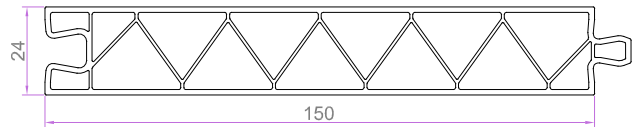

# YARDIMCI PROFİLLER

70x70 KUTU PROFİLİ "90 DERECE"  
7252 1.337 kg/m

KÖŞE DÖNÜŞ "135 DERECE"  
7253 0.924 kg/m

KÖŞE DÖNÜŞ BORUSU  
7254 1.044 kg/m

70x20 YÜKSELTME PROFİLİ  
7259 0.723 kg/m

KÖŞE DÖNÜŞ ADAPTÖRÜ  
7255 0.716 kg/m

GRİYAJ BAĞLANTI PROFİLİ  
7256 0.845 kg/m

DAR BAĞ PRF.  
7275 0.431 kg/m

PERVAZ PRF.  
7274 0.401 kg/m

GRİYAJ BAĞLANTI  
7258 0.491 kg/m

60x100 ODACIKLI KUTU PROFİLİ  
6051 1.106 kg/m

60x100 ODACIKSIZ KUTU PROFİLİ  
6052 0.951 kg/m

KALIN PERVAZ PROFİLİ  
6019 0.754 kg/m

İNCE TIRTIKLI PERVAZ PRF.  
6055 0.544 kg/m

LAMBİRİ PROFİLİ "150x24mm - 7251 1.135 kg/m

KÖRKASA YÜKSELTME  
6053 0.472 kg/m

KÖRKASA YÜKSELTME  
7257 0.658 kg/m

KANAT DAMLALIK  
7277 0.159 kg/m