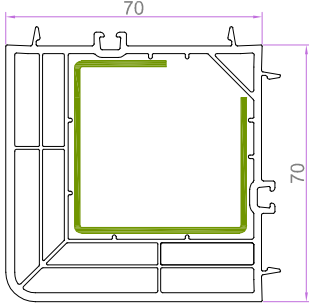

# YARDIMCI PROFİLLER

70x70 KUTU PROFİLİ "90 DERECE"  
7252 1.337 kg/m

KÖŞE DÖNÜŞ "135 DERECE"  
7253 0.924 kg/m

KÖŞE DÖNÜŞ BORUSU  
7254 1.044 kg/m

70x20 YÜKSELTME PROFİLİ  
7259 0.723 kg/m

KÖŞE DÖNÜŞ ADAPTÖRÜ  
7255 0.716 kg/m

GRİYAJ BAĞLANTI PROFİLİ  
7256 0.845 kg/m

DAR BAĞ PRF.  
7275 0.431 kg/m

PERVAZ PRF.  
7274 0.401 kg/m

GRİYAJ BAĞLANTI  
7258 0.491 kg/m

60x100 ODACIKLI KUTU PROFİLİ  
6051 1.106 kg/m

60x100 ODACIKSIZ KUTU PROFİLİ  
6052 0.951 kg/m

KALIN PERVAZ PROFİLİ  
6019 0.754 kg/m

İNCE TIRTIKLI PERVAZ PRF.  
6055 0.544 kg/m

LAMBİRİ PROFİLİ "150x24mm - 7251 1.135 kg/m

KÖRKASA YÜKSELTME  
6053 0.472 kg/m

KÖRKASA YÜKSELTME  
7257 0.658 kg/m

KANAT DAMLALIK  
7277 0.159 kg/m