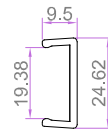

GRİYAJ BAĞLANTI PROFİLİ  
7256 0.845 kg/m

DAR BAĞ PRF.  
7275 0.431 kg/m

PERVAZ PRF.  
7274 0.401 kg/m

GRİYAJ BAĞLANTI  
7258 0.491 kg/m

60x100 ODACIKLI KUTU PROFİLİ  
6051 1.106 kg/m

60x100 ODACIKSIZ KUTU PROFİLİ  
6052 0.951 kg/m

KALIN PERVAZ PROFİLİ  
6019 0.754 kg/m

İNCE TIRTIKLI PERVAZ PRF.  
6055 0.544 kg/m

LAMBİRİ PROFİLİ "150x24mm - 7251 1.135 kg/m

KÖRKASA YÜKSELTME  
6053 0.472 kg/m

KÖRKASA YÜKSELTME  
7257 0.658 kg/m

KANAT DAMLALIK  
7277 0.159 kg/m