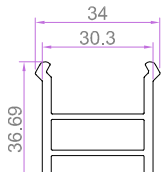

# YARDIMCI PROFİLLER

70x70 KUTU PROFİLİ "90 DERECE"  
7252 1.337 kg/m

KÖŞE DÖNÜŞ "135 DERECE"  
7253 0.924 kg/m

KÖŞE DÖNÜŞ BORUSU  
7254 1.044 kg/m

70x20 YÜKSELTME PROFİLİ  
7259 0.723 kg/m

KÖŞE DÖNÜŞ ADAPTÖRÜ  
7255 0.716 kg/m

GRİYAJ BAĞLANTI PROFİLİ  
7256 0.845 kg/m

DAR BAĞ PRF.  
7275 0.431 kg/m

PERVAZ PRF.  
7274 0.401 kg/m

GRİYAJ BAĞLANTI  
7258 0.491 kg/m

60x100 ODACIKLI KUTU PROFİLİ  
6051 1.106 kg/m

60x100 ODACIKSIZ KUTU PROFİLİ  
6052 0.951 kg/m

KALIN PERVAZ PROFİLİ  
6019 0.754 kg/m

İNCE TIRTIKLI PERVAZ PRF.  
6055 0.544 kg/m

LAMBİRİ PROFİLİ "150x24mm - 7251 1.135 kg/m

KÖRKASA YÜKSELTME  
6053 0.472 kg/m

KÖRKASA YÜKSELTME  
7257 0.658 kg/m

KANAT DAMLALIK  
7277 0.159 kg/m