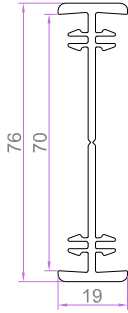

# YARDIMCI PROFİLLER

70x70 KUTU PROFİLİ "90 DERECE"  
7252 1.337 kg/m

KÖŞE DÖNÜŞ "135 DERECE"  
7253 0.924 kg/m

KÖŞE DÖNÜŞ BORUSU  
7254 1.044 kg/m

70x20 YÜKSELTME PROFİLİ  
7259 0.723 kg/m

KÖŞE DÖNÜŞ ADAPTÖRÜ  
7255 0.716 kg/m

GRİYAJ BAĞLANTI PROFİLİ  
7256 0.845 kg/m

DAR BAĞ PRF.  
7275 0.431 kg/m

PERVAZ PRF.  
7274 0.401 kg/m

GRİYAJ BAĞLANTI  
7258 0.491 kg/m

60x100 ODACIKLI KUTU PROFİLİ  
6051 1.106 kg/m

60x100 ODACIKSIZ KUTU PROFİLİ  
6052 0.951 kg/m

KALIN PERVAZ PROFİLİ  
6019 0.754 kg/m

İNCE TIRTIKLI PERVAZ PRF.  
6055 0.544 kg/m

LAMBİRİ PROFİLİ "150x24mm - 7251 1.135 kg/m

KÖRKASA YÜKSELTME  
6053 0.472 kg/m

KÖRKASA YÜKSELTME  
7257 0.658 kg/m

KANAT DAMLALIK  
7277 0.159 kg/m