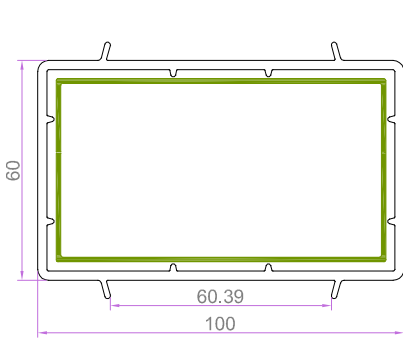

# YARDIMCI PROFİLLER

70x70 KUTU PROFİLİ "90 DERECE"  
7252 1.337 kg/m

KÖŞE DÖNÜŞ "135 DERECE"  
7253 0.924 kg/m

KÖŞE DÖNÜŞ BORUSU  
7254 1.044 kg/m

70x20 YÜKSELTME PROFİLİ  
7259 0.723 kg/m

KÖŞE DÖNÜŞ ADAPTÖRÜ  
7255 0.716 kg/m

GRİYAJ BAĞLANTI PROFİLİ  
7256 0.845 kg/m

DAR BAĞ PRF.  
7275 0.431 kg/m

PERVAZ PRF.  
7274 0.401 kg/m

GRİYAJ BAĞLANTI  
7258 0.491 kg/m

60x100 ODACIKLI KUTU PROFİLİ  
6051 1.106 kg/m

60x100 ODACIKSIZ KUTU PROFİLİ  
6052 0.951 kg/m

KALIN PERVAZ PROFİLİ  
6019 0.754 kg/m

İNCE TIRTIKLI PERVAZ PRF.  
6055 0.544 kg/m

LAMBİRİ PROFİLİ "150x24mm - 7251 1.135 kg/m

KÖRKASA YÜKSELTME  
6053 0.472 kg/m

KÖRKASA YÜKSELTME  
7257 0.658 kg/m

KANAT DAMLALIK  
7277 0.159 kg/m