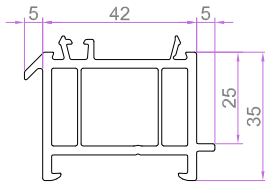

GRİYAJ BAĞLANTI
7258 0.491 kg/m

60x100 ODACIKLI KUTU PROFİLİ
6051 1.106 kg/m

60x100 ODACIKSIZ KUTU PROFİLİ
6052 0.951 kg/m

KALIN PERVAZ PROFİLİ
6019 0.754 kg/m

İNCE TIRTIKLI PERVAZ PRF.
6055 0.544 kg/m

LAMBİRİ PROFİLİ "150x24mm - 7251 1.135 kg/m

KÖRKASA YÜKSELTME
6053 0.472 kg/m

KÖRKASA YÜKSELTME
7257 0.658 kg/m

KANAT DAMLALIK
7277 0.159 kg/m

DENİZLİK ALIN KAPAK
7279 0.110 kg/m