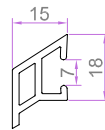

KANAT DAMLALIK
7277 0.159 kg/m