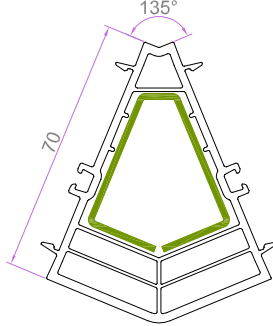

YARDIMCI PROFİLLER

70x70 KUTU PROFİLİ "90 DERECE"
7252 1.337 kg/m

KÖŞE DÖNÜŞ "135 DERECE"
7253 0.924 kg/m

KÖŞE DÖNÜŞ BORUSU
7254 1.044 kg/m

KÖŞE DÖNÜŞ ADAPTÖRÜ
7255 0.716 kg/m

DAR BAĞ PRF.
7275 0.431 kg/m

PERVAZ PRF.
7274 0.401 kg/m

GRİYAJ BAĞLANTI
7258 0.491 kg/m

60x100 ODACIKLI KUTU PROFİLİ
6051 1.106 kg/m

60x100 ODACIKSIZ KUTU PROFİLİ
6052 0.951 kg/m

KALIN PERVAZ PROFİLİ
6019 0.754 kg/m

İNCE TIRTIKLI PERVAZ PRF.
6055 0.544 kg/m

LAMBİRİ PROFİLİ "150x24mm - 7251 1.135 kg/m