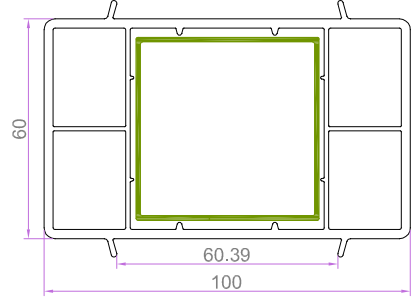

YARDIMCI PROFİLLER

70x70 KUTU PROFİLİ "90 DERECE"
7252 1.337 kg/m

KÖŞE DÖNÜŞ "135 DERECE"
7253 0.924 kg/m

KÖŞE DÖNÜŞ BORUSU
7254 1.044 kg/m

KÖŞE DÖNÜŞ ADAPTÖRÜ
7255 0.716 kg/m

DAR BAĞ PRF.
7275 0.431 kg/m

PERVAZ PRF.
7274 0.401 kg/m

GRİYAJ BAĞLANTI
7258 0.491 kg/m

60x100 ODACIKLI KUTU PROFİLİ
6051 1.106 kg/m

60x100 ODACIKSIZ KUTU PROFİLİ
6052 0.951 kg/m

KALIN PERVAZ PROFİLİ
6019 0.754 kg/m

İNCE TIRTIKLI PERVAZ PRF.
6055 0.544 kg/m

LAMBİRİ PROFİLİ "150x24mm - 7251 1.135 kg/m