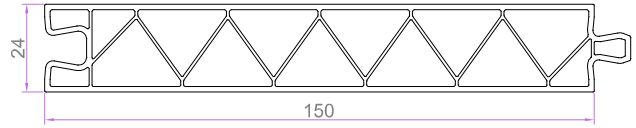

YARDIMCI PROFİLLER

70x70 KUTU PROFİLİ "90 DERECE"
7252 1.337 kg/m

KÖŞE DÖNÜŞ "135 DERECE"
7253 0.924 kg/m

KÖŞE DÖNÜŞ BORUSU
7254 1.044 kg/m

KÖŞE DÖNÜŞ ADAPTÖRÜ
7255 0.716 kg/m

DAR BAĞ PRF.
7275 0.431 kg/m

PERVAZ PRF.
7274 0.401 kg/m

GRİYAJ BAĞLANTI
7258 0.491 kg/m

60x100 ODACIKLI KUTU PROFİLİ
6051 1.106 kg/m

60x100 ODACIKSIZ KUTU PROFİLİ
6052 0.951 kg/m

KALIN PERVAZ PROFİLİ
6019 0.754 kg/m

İNCE TIRTIKLI PERVAZ PRF.
6055 0.544 kg/m

LAMBİRİ PROFİLİ "150x24mm - 7251 1.135 kg/m