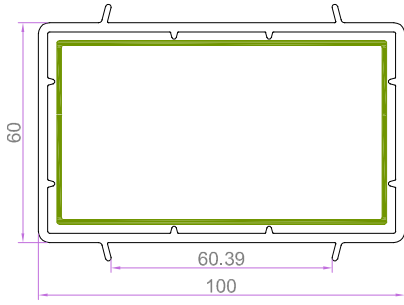

YARDIMCI PROFİLLER

70x70 KUTU PROFİLİ "90 DERECE"
7252 1.337 kg/m

KÖŞE DÖNÜŞ "135 DERECE"
7253 0.924 kg/m

KÖŞE DÖNÜŞ BORUSU
7254 1.044 kg/m

KÖŞE DÖNÜŞ ADAPTÖRÜ
7255 0.716 kg/m

DAR BAĞ PRF.
7275 0.431 kg/m

PERVAZ PRF.
7274 0.401 kg/m

GRİYAJ BAĞLANTI
7258 0.491 kg/m

60x100 ODACIKLI KUTU PROFİLİ
6051 1.106 kg/m

60x100 ODACIKSIZ KUTU PROFİLİ
6052 0.951 kg/m

KALIN PERVAZ PROFİLİ
6019 0.754 kg/m

İNCE TIRTIKLI PERVAZ PRF.
6055 0.544 kg/m

LAMBİRİ PROFİLİ "150x24mm - 7251 1.135 kg/m