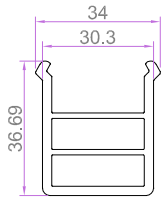

YARDIMCI PROFİLLER

70x70 KUTU PROFİLİ "90 DERECE"
7252 1.337 kg/m

KÖŞE DÖNÜŞ "135 DERECE"
7253 0.924 kg/m

KÖŞE DÖNÜŞ BORUSU
7254 1.044 kg/m

KÖŞE DÖNÜŞ ADAPTÖRÜ
7255 0.716 kg/m

DAR BAĞ PRF.
7275 0.431 kg/m

PERVAZ PRF.
7274 0.401 kg/m

GRİYAJ BAĞLANTI
7258 0.491 kg/m

60x100 ODACIKLI KUTU PROFİLİ
6051 1.106 kg/m

60x100 ODACIKSIZ KUTU PROFİLİ
6052 0.951 kg/m

KALIN PERVAZ PROFİLİ
6019 0.754 kg/m

İNCE TIRTIKLI PERVAZ PRF.
6055 0.544 kg/m

LAMBİRİ PROFİLİ "150x24mm - 7251 1.135 kg/m

KÖRKASA YÜKSELTME
6053 0.472 kg/m

KÖRKASA YÜKSELTME
7257 0.658 kg/m

KANAT DAMLALIK
7277 0.159 kg/m

DENİZLİK ALIN KAPAK
7279 0.110 kg/m