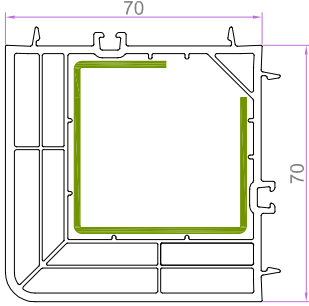

YARDIMCI PROFİLLER

70x70 KUTU PROFİLİ "90 DERECE"
7252 1.337 kg/m

KÖŞE DÖNÜŞ "135 DERECE"
7253 0.924 kg/m

KÖŞE DÖNÜŞ BORUSU
7254 1.044 kg/m

KÖŞE DÖNÜŞ ADAPTÖRÜ
7255 0.716 kg/m

DAR BAĞ PRF.
7275 0.431 kg/m

PERVAZ PRF.
7274 0.401 kg/m

GRİYAJ BAĞLANTI
7258 0.491 kg/m

60x100 ODACIKLI KUTU PROFİLİ
6051 1.106 kg/m

60x100 ODACIKSIZ KUTU PROFİLİ
6052 0.951 kg/m

KALIN PERVAZ PROFİLİ
6019 0.754 kg/m

İNCE TIRTIKLI PERVAZ PRF.
6055 0.544 kg/m

LAMBİRİ PROFİLİ "150x24mm - 7251 1.135 kg/m