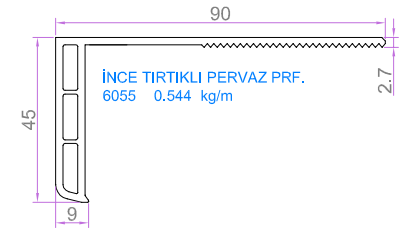

YARDIMCI PROFİLLER

70x70 KUTU PROFİLİ "90 DERECE"
7252 1.337 kg/m

KÖŞE DÖNÜŞ "135 DERECE"
7253 0.924 kg/m

KÖŞE DÖNÜŞ BORUSU
7254 1.044 kg/m

KÖŞE DÖNÜŞ ADAPTÖRÜ
7255 0.716 kg/m

DAR BAĞ PRF.
7275 0.431 kg/m

PERVAZ PRF.
7274 0.401 kg/m

GRİYAJ BAĞLANTI
7258 0.491 kg/m

60x100 ODACIKLI KUTU PROFİLİ
6051 1.106 kg/m

60x100 ODACIKSIZ KUTU PROFİLİ
6052 0.951 kg/m

KALIN PERVAZ PROFİLİ
6019 0.754 kg/m

İNCE TIRTIKLI PERVAZ PRF.
6055 0.544 kg/m

LAMBİRİ PROFİLİ "150x24mm - 7251 1.135 kg/m

KÖRKASA YÜKSELTME
6053 0.472 kg/m

KÖRKASA YÜKSELTME
7257 0.658 kg/m

KANAT DAMLALIK
7277 0.159 kg/m

DENİZLİK ALIN KAPAK
7279 0.110 kg/m