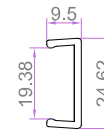

YARDIMCI PROFİLLER

70x70 KUTU PROFİLİ "90 DERECE"
7252 1.337 kg/m

KÖŞE DÖNÜŞ "135 DERECE"
7253 0.924 kg/m

KÖŞE DÖNÜŞ BORUSU
7254 1.044 kg/m

KÖŞE DÖNÜŞ ADAPTÖRÜ
7255 0.716 kg/m

DAR BAĞ PRF.
7275 0.431 kg/m

PERVAZ PRF.
7274 0.401 kg/m

GRİYAJ BAĞLANTI
7258 0.491 kg/m

60x100 ODACIKLI KUTU PROFİLİ
6051 1.106 kg/m

60x100 ODACIKSIZ KUTU PROFİLİ
6052 0.951 kg/m

KALIN PERVAZ PROFİLİ
6019 0.754 kg/m

İNCE TIRTIKLI PERVAZ PRF.
6055 0.544 kg/m

LAMBİRİ PROFİLİ "150x24mm - 7251 1.135 kg/m

KÖRKASA YÜKSELTME
6053 0.472 kg/m

KÖRKASA YÜKSELTME
7257 0.658 kg/m

KANAT DAMLALIK
7277 0.159 kg/m

DENİZLİK ALIN KAPAK
7279 0.110 kg/m