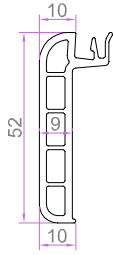

YARDIMCI PROFİLLER

70x70 KUTU PROFİLİ "90 DERECE"
7252 1.337 kg/m

KÖŞE DÖNÜŞ "135 DERECE"
7253 0.924 kg/m

KÖŞE DÖNÜŞ BORUSU
7254 1.044 kg/m

KÖŞE DÖNÜŞ ADAPTÖRÜ
7255 0.716 kg/m

DAR BAĞ PRF.
7275 0.431 kg/m

PERVAZ PRF.
7274 0.401 kg/m

GRİYAJ BAĞLANTI
7258 0.491 kg/m

60x100 ODACIKLI KUTU PROFİLİ
6051 1.106 kg/m

60x100 ODACIKSIZ KUTU PROFİLİ
6052 0.951 kg/m

KALIN PERVAZ PROFİLİ
6019 0.754 kg/m

İNCE TIRTIKLI PERVAZ PRF.
6055 0.544 kg/m

LAMBİRİ PROFİLİ "150x24mm - 7251 1.135 kg/m