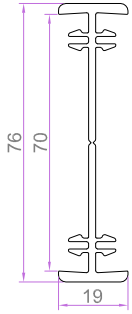

YARDIMCI PROFİLLER

70x70 KUTU PROFİLİ "90 DERECE"
7252 1.337 kg/m

KÖŞE DÖNÜŞ "135 DERECE"
7253 0.924 kg/m

KÖŞE DÖNÜŞ BORUSU
7254 1.044 kg/m

KÖŞE DÖNÜŞ ADAPTÖRÜ
7255 0.716 kg/m

DAR BAĞ PRF.
7275 0.431 kg/m

PERVAZ PRF.
7274 0.401 kg/m

GRİYAJ BAĞLANTI
7258 0.491 kg/m

60x100 ODACIKLI KUTU PROFİLİ
6051 1.106 kg/m

60x100 ODACIKSIZ KUTU PROFİLİ
6052 0.951 kg/m

KALIN PERVAZ PROFİLİ
6019 0.754 kg/m

İNCE TIRTIKLI PERVAZ PRF.
6055 0.544 kg/m

LAMBİRİ PROFİLİ "150x24mm - 7251 1.135 kg/m