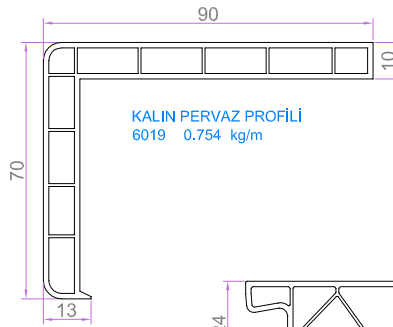

YARDIMCI PROFİLLER

70x70 KUTU PROFİLİ "90 DERECE"
7252 1.337 kg/m

KÖŞE DÖNÜŞ "135 DERECE"
7253 0.924 kg/m

KÖŞE DÖNÜŞ BORUSU
7254 1.044 kg/m

KÖŞE DÖNÜŞ ADAPTÖRÜ
7255 0.716 kg/m

DAR BAĞ PRF.
7275 0.431 kg/m

PERVAZ PRF.
7274 0.401 kg/m

GRİYAJ BAĞLANTI
7258 0.491 kg/m

60x100 ODACIKLI KUTU PROFİLİ
6051 1.106 kg/m

60x100 ODACIKSIZ KUTU PROFİLİ
6052 0.951 kg/m

KALIN PERVAZ PROFİLİ
6019 0.754 kg/m

İNCE TIRTIKLI PERVAZ PRF.
6055 0.544 kg/m

LAMBİRİ PROFİLİ "150x24mm - 7251 1.135 kg/m