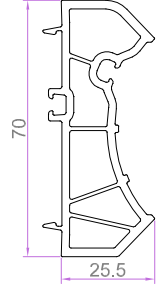

YARDIMCI PROFİLLER

70x70 KUTU PROFİLİ "90 DERECE"
7252 1.337 kg/m

KÖŞE DÖNÜŞ "135 DERECE"
7253 0.924 kg/m

KÖŞE DÖNÜŞ BORUSU
7254 1.044 kg/m

KÖŞE DÖNÜŞ ADAPTÖRÜ
7255 0.716 kg/m

DAR BAĞ PRF.
7275 0.431 kg/m

PERVAZ PRF.
7274 0.401 kg/m

GRİYAJ BAĞLANTI
7258 0.491 kg/m

60x100 ODACIKLI KUTU PROFİLİ
6051 1.106 kg/m

60x100 ODACIKSIZ KUTU PROFİLİ
6052 0.951 kg/m

KALIN PERVAZ PROFİLİ
6019 0.754 kg/m

İNCE TIRTIKLI PERVAZ PRF.
6055 0.544 kg/m

LAMBİRİ PROFİLİ "150x24mm - 7251 1.135 kg/m