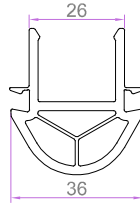

YARDIMCI PROFİLLER

70x70 KUTU PROFİLİ "90 DERECE"
7252 1.337 kg/m

KÖŞE DÖNÜŞ "135 DERECE"
7253 0.924 kg/m

KÖŞE DÖNÜŞ BORUSU
7254 1.044 kg/m

KÖŞE DÖNÜŞ ADAPTÖRÜ
7255 0.716 kg/m

DAR BAĞ PRF.
7275 0.431 kg/m

PERVAZ PRF.
7274 0.401 kg/m

GRİYAJ BAĞLANTI
7258 0.491 kg/m

60x100 ODACIKLI KUTU PROFİLİ
6051 1.106 kg/m

60x100 ODACIKSIZ KUTU PROFİLİ
6052 0.951 kg/m

KALIN PERVAZ PROFİLİ
6019 0.754 kg/m

İNCE TIRTIKLI PERVAZ PRF.
6055 0.544 kg/m

LAMBİRİ PROFİLİ "150x24mm - 7251 1.135 kg/m