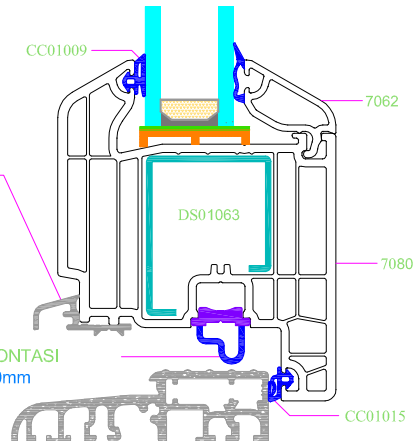

AA -
DETAYI

AA -
DETAYI

ALÜMİNYUM DAMLALIK
05DA01209 - ELOKSAL
05DA01213 - RAL 9016
05DA01214 - KOYU KAHVE

ALÜM. DAMLALIK KAPAĞI
05DA01217 -KAP. BEYAZ
05DA01218 -KAP. GRİ
05DA01219 -KAP. K.KAHVE

KAPI ALTI EŞİK CONTASI
05DA01215 - 16/10mm