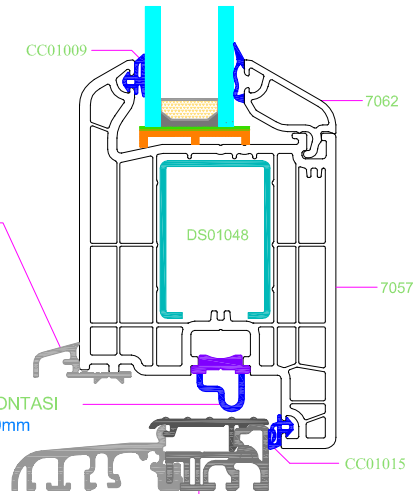

AA -
DETAYI

AA -
DETAYI

ALÜMİNYUM DAMLALIK
05DA01209 - ELOKSAL
05DA01213 - RAL 9016
05DA01214 - KOYU KAHVE

ALÜM. DAMLALIK KAPAĞI
05DA01217 -KAP. BEYAZ
05DA01218 -KAP. GRİ
05DA01219 -KAP. K.KAHVE

KAPI ALTI EŞİK CONTASI
05DA01215 - 16/10mm

ISI YALITIMLI ALÜMİNYUM EŞİK PROFİLİ
05DA01207 - EŞİK SİYAH KAPAKLI
05DA01208 - EŞİK GRİ KAPAKLI
05DA01211 - EŞİK BEYAZ KAPAKLI

EŞİK PROFİLİ YAN KAPAKLARI (SAĞ&SOL)
EK01005-7051&7052-L&R - BEYAZ
EK01005R-7051&7052-L&R - RENKLI