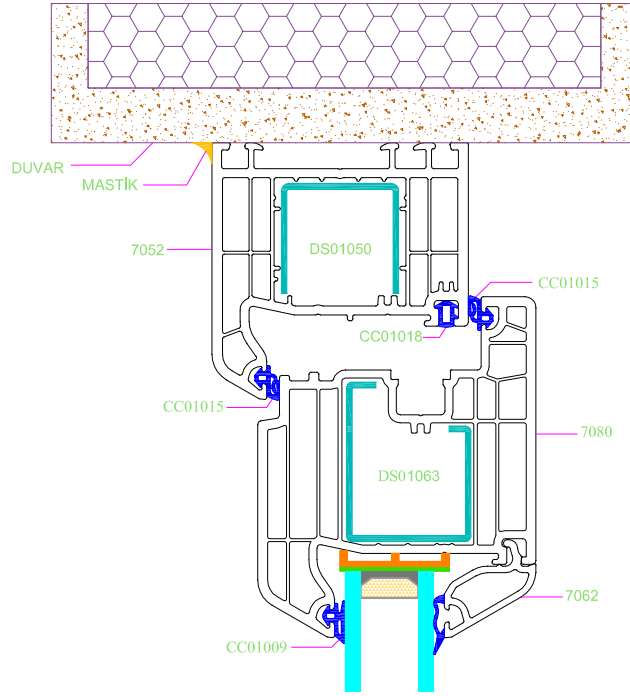

AA -
DETAYI

AA -
DETAYI

ALÜMİNYUM DAMLALIK
05DA01209 - ELOKSAL
05DA01213 - RAL 9016
05DA01214 - KOYU KAHVE

ALÜM. DAMLALIK KAPAĞI
05DA01217 -KAP. BEYAZ
05DA01218 -KAP. GRİ
05DA01219 -KAP. K.KAHVE

KAPI ALTI EŞİK CONTASI
05DA01215 - 16/10mm

ISI YALITIMLI ALÜMİNYUM EŞİK PROFİLİ
05DA01207 - EŞİK SİYAH KAPAKLI
05DA01208 - EŞİK GRİ KAPAKLI
05DA01211 - EŞİK BEYAZ KAPAKLI

EŞİK PROFİLİ YAN KAPAKLARI (SAĞ&SOL)
EK01005-7051&7052-L&R - BEYAZ
EK01005R-7051&7052-L&R - RENKLI