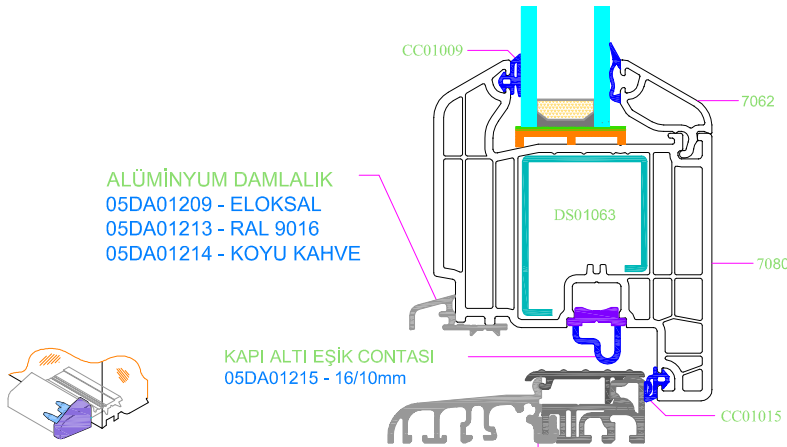

7397 ELOKSAL ALÜMİNYUM EŞİK
AB01015-E ELOKSAL ALÜMİNYUM EŞİK
AB01015-R K.KAHVE ALÜMİNYUM EŞİK

EŞİK PROFİLİ YAN KAPAKLARI (SAĞ&SOL)
EK01005-7051&7052-L&R - BEYAZ
EK01005R-7051&7052-L&R - RENKLİ

AA -
DETAYI

AA -
DETAYI

ALÜMİNYUM DAMLALIK
05DA01209 - ELOKSAL
05DA01213 - RAL 9016
05DA01214 - KOYU KAHVE

KAPI ALTI EŞİK CONTASI
05DA01215 - 16/10mm

ALÜM. DAMLALIK KAPAĞI
05DA01217 -KAP. BEYAZ
05DA01218 -KAP. GRİ
05DA01219 -KAP. K.KAHVE

ISI YALITIMLI ALÜMİNYUM EŞİK PROFİLİ
05DA01207 - EŞİK SİYAH KAPAKLI
05DA01208 - EŞİK GRİ KAPAKLI
05DA01211 - EŞİK BEYAZ KAPAKLI

EŞİK PROFİLİ YAN KAPAKLARI (SAĞ&SOL)
EK01005-7051&7052-L&R - BEYAZ
EK01005R-7051&7052-L&R - RENKLI