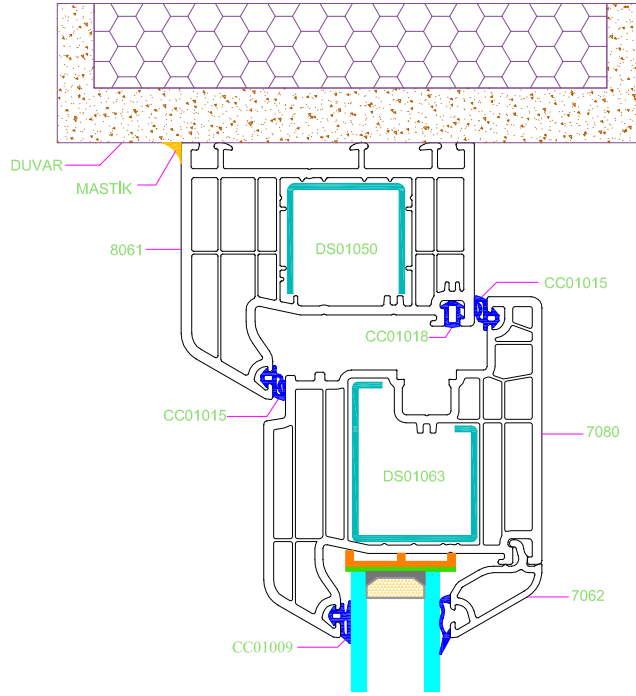

AA -
DETAYI

AA -
DETAYI

ALÜMİNYUM DAMLALIK
05DA01209 - ELOKSAL
05DA01213 - RAL 9016
05DA01214 - KOYU KAHVE

ALÜM. DAMLALIK KAPAĞI
05DA01217 -KAP. BEYAZ
05DA01218 -KAP. GRİ
05DA01219 -KAP. K.KAHVE

KAPI ALTI EŞİK CONTASI
05DA01215 - 16/10mm

7397 ELOKSAL ALÜMİNYUM EŞİK
AB01015-E ELOKSAL ALÜMİNYUM EŞİK
AB01015-R K.KAHVE ALÜMİNYUM EŞİK

EŞİK PROFİLİ YAN KAPAKLARI (SAĞ&SOL)
EK01005-7051&7052-L&R - BEYAZ
EK01005R-7051&7052-L&R - RENKLİ

AA -
DETAYI

AA -
DETAYI

ALÜMİNYUM DAMLALIK
05DA01209 - ELOKSAL
05DA01213 - RAL 9016
05DA01214 - KOYU KAHVE

KAPI ALTI EŞİK CONTASI
05DA01215 - 16/10mm

ALÜM. DAMLALIK KAPAĞI
05DA01217 -KAP. BEYAZ
05DA01218 -KAP. GRİ
05DA01219 -KAP. K.KAHVE