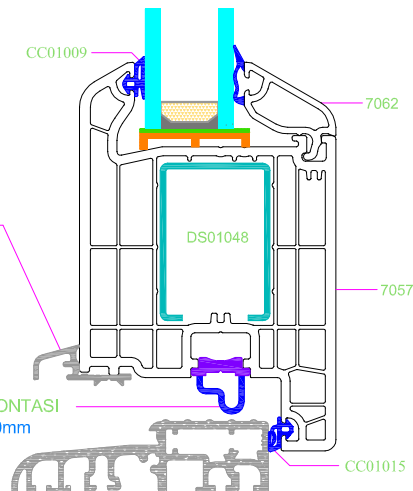

AA -
DETAYI

AA -
DETAYI

ALÜMİNYUM DAMLALIK
05DA01209 - ELOKSAL
05DA01213 - RAL 9016
05DA01214 - KOYU KAHVE

ALÜM. DAMLALIK KAPAĞI
05DA01217 -KAP. BEYAZ
05DA01218 -KAP. GRİ
05DA01219 -KAP. K.KAHVE

KAPI ALTI EŞİK CONTASI
05DA01215 - 16/10mm

7397 ELOKSAL ALÜMİNYUM EŞİK
AB01015-E ELOKSAL ALÜMİNYUM EŞİK
AB01015-R K.KAHVE ALÜMİNYUM EŞİK

EŞİK PROFİLİ YAN KAPAKLARI (SAĞ&SOL)
EK01005-7051&7052-L&R - BEYAZ
EK01005R-7051&7052-L&R - RENKLİ

AA -
DETAYI

AA -
DETAYI

ALÜMİNYUM DAMLALIK
05DA01209 - ELOKSAL
05DA01213 - RAL 9016
05DA01214 - KOYU KAHVE

KAPI ALTI EŞİK CONTASI
05DA01215 - 16/10mm

ALÜM. DAMLALIK KAPAĞI
05DA01217 -KAP. BEYAZ
05DA01218 -KAP. GRİ
05DA01219 -KAP. K.KAHVE