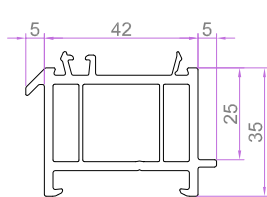

KALIN PERVAZ PROFİLİ
6019 0.754 kg/m

İNCE TIRTIKLI PERVAZ PRF.
6055 0.544 kg/m

LAMBİRİ PROFİLİ "150x24mm - 7251 1.135 kg/m

KÖRKASA YÜKSELTME
6053 0.472 kg/m

KÖRKASA YÜKSELTME
7257 0.658 kg/m

KANAT DAMLALIK
7277 0.159 kg/m