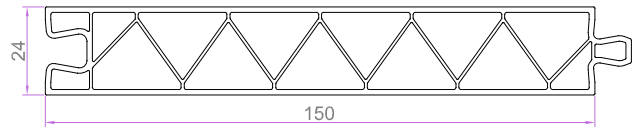

YARDIMCI PROFİLLER

70x70 KUTU PROFİLİ "90 DERECE"
7252 1.337 kg/m

KÖŞE DÖNÜŞ "135 DERECE"
7253 0.924 kg/m

KÖŞE DÖNÜŞ BORUSU
7254 1.044 kg/m

70x20 YÜKSELTME PROFİLİ
7259 0.723 kg/m

KÖŞE DÖNÜŞ ADAPTÖRÜ
7255 0.716 kg/m

GRİYAJ BAĞLANTI PROFİLİ
7256 0.845 kg/m

DAR BAĞ PRF.
7275 0.431 kg/m

PERVAZ PRF.
7274 0.401 kg/m

GRİYAJ BAĞLANTI
7258 0.491 kg/m

60x100 ODACIKLI KUTU PROFİLİ
6051 1.106 kg/m

60x100 ODACIKSIZ KUTU PROFİLİ
6052 0.951 kg/m

KALIN PERVAZ PROFİLİ
6019 0.754 kg/m

İNCE TIRTIKLI PERVAZ PRF.
6055 0.544 kg/m

LAMBİRİ PROFİLİ "150x24mm - 7251 1.135 kg/m

KÖRKASA YÜKSELTME
6053 0.472 kg/m

KÖRKASA YÜKSELTME
7257 0.658 kg/m

KANAT DAMLALIK
7277 0.159 kg/m