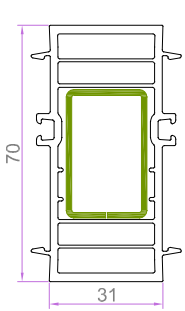

YARDIMCI PROFİLLER

70x70 KUTU PROFİLİ "90 DERECE"
7252 1.337 kg/m

KÖŞE DÖNÜŞ "135 DERECE"
7253 0.924 kg/m

KÖŞE DÖNÜŞ BORUSU
7254 1.044 kg/m

70x20 YÜKSELTME PROFİLİ
7259 0.723 kg/m

KÖŞE DÖNÜŞ ADAPTÖRÜ
7255 0.716 kg/m

GRİYAJ BAĞLANTI PROFİLİ
7256 0.845 kg/m

DAR BAĞ PRF.
7275 0.431 kg/m

PERVAZ PRF.
7274 0.401 kg/m

GRİYAJ BAĞLANTI
7258 0.491 kg/m

60x100 ODACIKLI KUTU PROFİLİ
6051 1.106 kg/m

60x100 ODACIKSIZ KUTU PROFİLİ
6052 0.951 kg/m

KALIN PERVAZ PROFİLİ
6019 0.754 kg/m

İNCE TIRTIKLI PERVAZ PRF.
6055 0.544 kg/m

LAMBİRİ PROFİLİ "150x24mm - 7251 1.135 kg/m

KÖRKASA YÜKSELTME
6053 0.472 kg/m

KÖRKASA YÜKSELTME
7257 0.658 kg/m

KANAT DAMLALIK
7277 0.159 kg/m