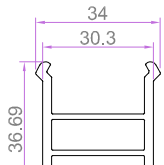

YARDIMCI PROFİLLER

70x70 KUTU PROFİLİ "90 DERECE"
7252 1.337 kg/m

KÖŞE DÖNÜŞ "135 DERECE"
7253 0.924 kg/m

KÖŞE DÖNÜŞ BORUSU
7254 1.044 kg/m

70x20 YÜKSELTME PROFİLİ
7259 0.723 kg/m

KÖŞE DÖNÜŞ ADAPTÖRÜ
7255 0.716 kg/m

GRİYAJ BAĞLANTI PROFİLİ
7256 0.845 kg/m

DAR BAĞ PRF.
7275 0.431 kg/m

PERVAZ PRF.
7274 0.401 kg/m

GRİYAJ BAĞLANTI
7258 0.491 kg/m

60x100 ODACIKLI KUTU PROFİLİ
6051 1.106 kg/m

60x100 ODACIKSIZ KUTU PROFİLİ
6052 0.951 kg/m

KALIN PERVAZ PROFİLİ
6019 0.754 kg/m

İNCE TIRTIKLI PERVAZ PRF.
6055 0.544 kg/m

LAMBİRİ PROFİLİ "150x24mm - 7251 1.135 kg/m

KÖRKASA YÜKSELTME
6053 0.472 kg/m

KÖRKASA YÜKSELTME
7257 0.658 kg/m

KANAT DAMLALIK
7277 0.159 kg/m