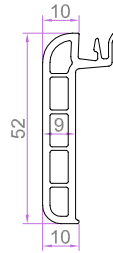

YARDIMCI PROFİLLER

70x70 KUTU PROFİLİ "90 DERECE"
7252 1.337 kg/m

KÖŞE DÖNÜŞ "135 DERECE"
7253 0.924 kg/m

KÖŞE DÖNÜŞ BORUSU
7254 1.044 kg/m

70x20 YÜKSELTME PROFİLİ
7259 0.723 kg/m

KÖŞE DÖNÜŞ ADAPTÖRÜ
7255 0.716 kg/m

GRİYAJ BAĞLANTI PROFİLİ
7256 0.845 kg/m

DAR BAĞ PRF.
7275 0.431 kg/m

PERVAZ PRF.
7274 0.401 kg/m

GRİYAJ BAĞLANTI
7258 0.491 kg/m

60x100 ODACIKLI KUTU PROFİLİ
6051 1.106 kg/m

60x100 ODACIKSIZ KUTU PROFİLİ
6052 0.951 kg/m

KALIN PERVAZ PROFİLİ
6019 0.754 kg/m

İNCE TIRTIKLI PERVAZ PRF.
6055 0.544 kg/m

LAMBİRİ PROFİLİ "150x24mm - 7251 1.135 kg/m

KÖRKASA YÜKSELTME
6053 0.472 kg/m

KÖRKASA YÜKSELTME
7257 0.658 kg/m

KANAT DAMLALIK
7277 0.159 kg/m