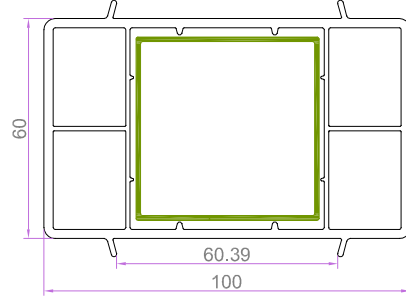

YARDIMCI PROFİLLER

70x70 KUTU PROFİLİ "90 DERECE"
7252 1.337 kg/m

KÖŞE DÖNÜŞ "135 DERECE"
7253 0.924 kg/m

KÖŞE DÖNÜŞ BORUSU
7254 1.044 kg/m

70x20 YÜKSELTME PROFİLİ
7259 0.723 kg/m

KÖŞE DÖNÜŞ ADAPTÖRÜ
7255 0.716 kg/m

GRİYAJ BAĞLANTI PROFİLİ
7256 0.845 kg/m

DAR BAĞ PRF.
7275 0.431 kg/m

PERVAZ PRF.
7274 0.401 kg/m

GRİYAJ BAĞLANTI
7258 0.491 kg/m

60x100 ODACIKLI KUTU PROFİLİ
6051 1.106 kg/m

60x100 ODACIKSIZ KUTU PROFİLİ
6052 0.951 kg/m

KALIN PERVAZ PROFİLİ
6019 0.754 kg/m

İNCE TIRTIKLI PERVAZ PRF.
6055 0.544 kg/m

LAMBİRİ PROFİLİ "150x24mm - 7251 1.135 kg/m

KÖRKASA YÜKSELTME
6053 0.472 kg/m

KÖRKASA YÜKSELTME
7257 0.658 kg/m

KANAT DAMLALIK
7277 0.159 kg/m