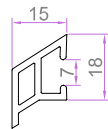

KALIN PERVAZ PROFİLİ
6019 0.754 kg/m

İNCE TIRTIKLI PERVAZ PRF.
6055 0.544 kg/m

LAMBİRİ PROFİLİ "150x24mm - 7251 1.135 kg/m

KÖRKASA YÜKSELTME
6053 0.472 kg/m

KÖRKASA YÜKSELTME
7257 0.658 kg/m

KANAT DAMLALIK
7277 0.159 kg/m