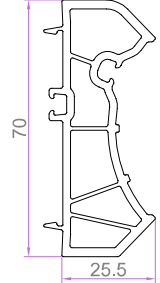

YARDIMCI PROFİLLER

70x70 KUTU PROFİLİ "90 DERECE"
7252 1.337 kg/m

KÖŞE DÖNÜŞ "135 DERECE"
7253 0.924 kg/m

KÖŞE DÖNÜŞ BORUSU
7254 1.044 kg/m

70x20 YÜKSELTME PROFİLİ
7259 0.723 kg/m

KÖŞE DÖNÜŞ ADAPTÖRÜ
7255 0.716 kg/m

GRİYAJ BAĞLANTI PROFİLİ
7256 0.845 kg/m

DAR BAĞ PRF.
7275 0.431 kg/m

PERVAZ PRF.
7274 0.401 kg/m

GRİYAJ BAĞLANTI
7258 0.491 kg/m

60x100 ODACIKLI KUTU PROFİLİ
6051 1.106 kg/m

60x100 ODACIKSIZ KUTU PROFİLİ
6052 0.951 kg/m

KALIN PERVAZ PROFİLİ
6019 0.754 kg/m

İNCE TIRTIKLI PERVAZ PRF.
6055 0.544 kg/m

LAMBİRİ PROFİLİ "150x24mm - 7251 1.135 kg/m

KÖRKASA YÜKSELTME
6053 0.472 kg/m

KÖRKASA YÜKSELTME
7257 0.658 kg/m

KANAT DAMLALIK
7277 0.159 kg/m