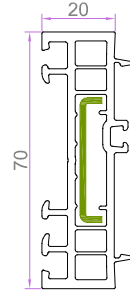

YARDIMCI PROFİLLER

70x70 KUTU PROFİLİ "90 DERECE"
7252 1.337 kg/m

KÖŞE DÖNÜŞ "135 DERECE"
7253 0.924 kg/m

KÖŞE DÖNÜŞ BORUSU
7254 1.044 kg/m

70x20 YÜKSELTME PROFİLİ
7259 0.723 kg/m

KÖŞE DÖNÜŞ ADAPTÖRÜ
7255 0.716 kg/m

GRİYAJ BAĞLANTI PROFİLİ
7256 0.845 kg/m

DAR BAĞ PRF.
7275 0.431 kg/m

PERVAZ PRF.
7274 0.401 kg/m

GRİYAJ BAĞLANTI
7258 0.491 kg/m

60x100 ODACIKLI KUTU PROFİLİ
6051 1.106 kg/m

60x100 ODACIKSIZ KUTU PROFİLİ
6052 0.951 kg/m

KALIN PERVAZ PROFİLİ
6019 0.754 kg/m

İNCE TIRTIKLI PERVAZ PRF.
6055 0.544 kg/m

LAMBİRİ PROFİLİ "150x24mm - 7251 1.135 kg/m

KÖRKASA YÜKSELTME
6053 0.472 kg/m

KÖRKASA YÜKSELTME
7257 0.658 kg/m

KANAT DAMLALIK
7277 0.159 kg/m