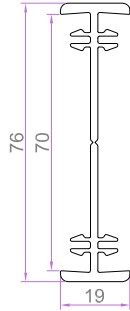

YARDIMCI PROFİLLER

70x70 KUTU PROFİLİ "90 DERECE"
7252 1.337 kg/m

KÖŞE DÖNÜŞ "135 DERECE"
7253 0.924 kg/m

KÖŞE DÖNÜŞ BORUSU
7254 1.044 kg/m

70x20 YÜKSELTME PROFİLİ
7259 0.723 kg/m

KÖŞE DÖNÜŞ ADAPTÖRÜ
7255 0.716 kg/m

GRİYAJ BAĞLANTI PROFİLİ
7256 0.845 kg/m

DAR BAĞ PRF.
7275 0.431 kg/m

PERVAZ PRF.
7274 0.401 kg/m

GRİYAJ BAĞLANTI
7258 0.491 kg/m

60x100 ODACIKLI KUTU PROFİLİ
6051 1.106 kg/m

60x100 ODACIKSIZ KUTU PROFİLİ
6052 0.951 kg/m

KALIN PERVAZ PROFİLİ
6019 0.754 kg/m

İNCE TIRTIKLI PERVAZ PRF.
6055 0.544 kg/m

LAMBİRİ PROFİLİ "150x24mm - 7251 1.135 kg/m

KÖRKASA YÜKSELTME
6053 0.472 kg/m

KÖRKASA YÜKSELTME
7257 0.658 kg/m

KANAT DAMLALIK
7277 0.159 kg/m