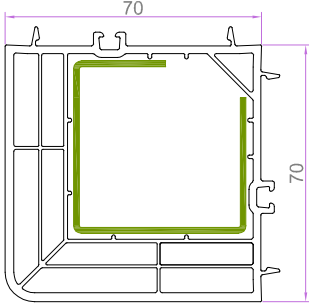

YARDIMCI PROFİLLER

70x70 KUTU PROFİLİ "90 DERECE"
7252 1.337 kg/m

KÖŞE DÖNÜŞ "135 DERECE"
7253 0.924 kg/m

KÖŞE DÖNÜŞ BORUSU
7254 1.044 kg/m

70x20 YÜKSELTME PROFİLİ
7259 0.723 kg/m

KÖŞE DÖNÜŞ ADAPTÖRÜ
7255 0.716 kg/m

GRİYAJ BAĞLANTI PROFİLİ
7256 0.845 kg/m

DAR BAĞ PRF.
7275 0.431 kg/m

PERVAZ PRF.
7274 0.401 kg/m

GRİYAJ BAĞLANTI
7258 0.491 kg/m

60x100 ODACIKLI KUTU PROFİLİ
6051 1.106 kg/m

60x100 ODACIKSIZ KUTU PROFİLİ
6052 0.951 kg/m

KALIN PERVAZ PROFİLİ
6019 0.754 kg/m

İNCE TIRTIKLI PERVAZ PRF.
6055 0.544 kg/m

LAMBİRİ PROFİLİ "150x24mm - 7251 1.135 kg/m

KÖRKASA YÜKSELTME
6053 0.472 kg/m

KÖRKASA YÜKSELTME
7257 0.658 kg/m

KANAT DAMLALIK
7277 0.159 kg/m