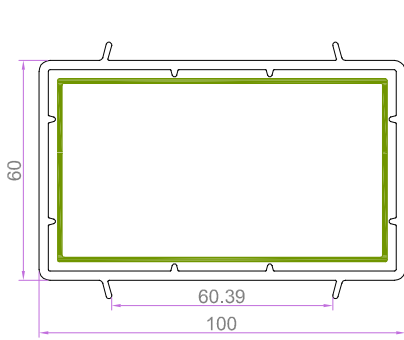

YARDIMCI PROFİLLER

70x70 KUTU PROFİLİ "90 DERECE"
7252 1.337 kg/m

KÖŞE DÖNÜŞ "135 DERECE"
7253 0.924 kg/m

KÖŞE DÖNÜŞ BORUSU
7254 1.044 kg/m

70x20 YÜKSELTME PROFİLİ
7259 0.723 kg/m

KÖŞE DÖNÜŞ ADAPTÖRÜ
7255 0.716 kg/m

GRİYAJ BAĞLANTI PROFİLİ
7256 0.845 kg/m

DAR BAĞ PRF.
7275 0.431 kg/m

PERVAZ PRF.
7274 0.401 kg/m

GRİYAJ BAĞLANTI
7258 0.491 kg/m

60x100 ODACIKLI KUTU PROFİLİ
6051 1.106 kg/m

60x100 ODACIKSIZ KUTU PROFİLİ
6052 0.951 kg/m

KALIN PERVAZ PROFİLİ
6019 0.754 kg/m

İNCE TIRTIKLI PERVAZ PRF.
6055 0.544 kg/m

LAMBİRİ PROFİLİ "150x24mm - 7251 1.135 kg/m

KÖRKASA YÜKSELTME
6053 0.472 kg/m

KÖRKASA YÜKSELTME
7257 0.658 kg/m

KANAT DAMLALIK
7277 0.159 kg/m