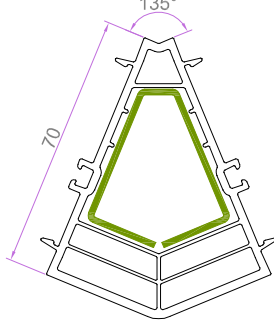

YARDIMCI PROFİLLER

70x70 KUTU PROFİLİ "90 DERECE"
7252 1.337 kg/m

KÖŞE DÖNÜŞ "135 DERECE"
7253 0.924 kg/m

KÖŞE DÖNÜŞ BORUSU
7254 1.044 kg/m

70x20 YÜKSELTME PROFİLİ
7259 0.723 kg/m

KÖŞE DÖNÜŞ ADAPTÖRÜ
7255 0.716 kg/m

GRİYAJ BAĞLANTI PROFİLİ
7256 0.845 kg/m

DAR BAĞ PRF.
7275 0.431 kg/m

PERVAZ PRF.
7274 0.401 kg/m

GRİYAJ BAĞLANTI
7258 0.491 kg/m

60x100 ODACIKLI KUTU PROFİLİ
6051 1.106 kg/m

60x100 ODACIKSIZ KUTU PROFİLİ
6052 0.951 kg/m

KALIN PERVAZ PROFİLİ
6019 0.754 kg/m

İNCE TIRTIKLI PERVAZ PRF.
6055 0.544 kg/m

LAMBİRİ PROFİLİ "150x24mm - 7251 1.135 kg/m

KÖRKASA YÜKSELTME
6053 0.472 kg/m

KÖRKASA YÜKSELTME
7257 0.658 kg/m

KANAT DAMLALIK
7277 0.159 kg/m