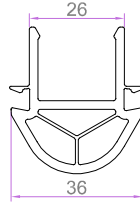

YARDIMCI PROFİLLER

70x70 KUTU PROFİLİ "90 DERECE"
7252 1.337 kg/m

KÖŞE DÖNÜŞ "135 DERECE"
7253 0.924 kg/m

KÖŞE DÖNÜŞ BORUSU
7254 1.044 kg/m

70x20 YÜKSELTME PROFİLİ
7259 0.723 kg/m

KÖŞE DÖNÜŞ ADAPTÖRÜ
7255 0.716 kg/m

GRİYAJ BAĞLANTI PROFİLİ
7256 0.845 kg/m

DAR BAĞ PRF.
7275 0.431 kg/m

PERVAZ PRF.
7274 0.401 kg/m

GRİYAJ BAĞLANTI
7258 0.491 kg/m

60x100 ODACIKLI KUTU PROFİLİ
6051 1.106 kg/m

60x100 ODACIKSIZ KUTU PROFİLİ
6052 0.951 kg/m

KALIN PERVAZ PROFİLİ
6019 0.754 kg/m

İNCE TIRTIKLI PERVAZ PRF.
6055 0.544 kg/m

LAMBİRİ PROFİLİ "150x24mm - 7251 1.135 kg/m

KÖRKASA YÜKSELTME
6053 0.472 kg/m

KÖRKASA YÜKSELTME
7257 0.658 kg/m

KANAT DAMLALIK
7277 0.159 kg/m