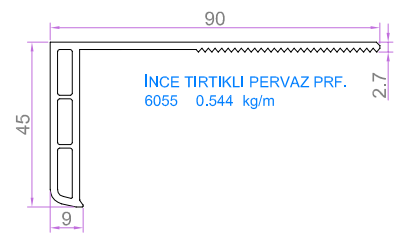

YARDIMCI PROFİLLER

70x70 KUTU PROFİLİ "90 DERECE"
7252 1.337 kg/m

KÖŞE DÖNÜŞ "135 DERECE"
7253 0.924 kg/m

KÖŞE DÖNÜŞ BORUSU
7254 1.044 kg/m

70x20 YÜKSELTME PROFİLİ
7259 0.723 kg/m

KÖŞE DÖNÜŞ ADAPTÖRÜ
7255 0.716 kg/m

GRİYAJ BAĞLANTI PROFİLİ
7256 0.845 kg/m

DAR BAĞ PRF.
7275 0.431 kg/m

PERVAZ PRF.
7274 0.401 kg/m

GRİYAJ BAĞLANTI
7258 0.491 kg/m

60x100 ODACIKLI KUTU PROFİLİ
6051 1.106 kg/m

60x100 ODACIKSIZ KUTU PROFİLİ
6052 0.951 kg/m

KALIN PERVAZ PROFİLİ
6019 0.754 kg/m

İNCE TIRTIKLI PERVAZ PRF.
6055 0.544 kg/m

LAMBİRİ PROFİLİ "150x24mm - 7251 1.135 kg/m

KÖRKASA YÜKSELTME
6053 0.472 kg/m

KÖRKASA YÜKSELTME
7257 0.658 kg/m

KANAT DAMLALIK
7277 0.159 kg/m