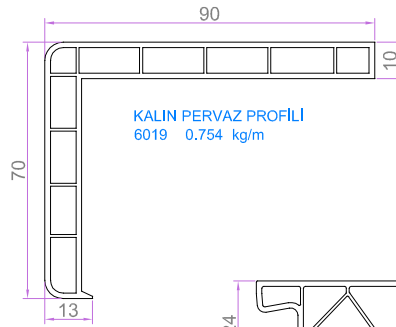

YARDIMCI PROFİLLER

70x70 KUTU PROFİLİ "90 DERECE"
7252 1.337 kg/m

KÖŞE DÖNÜŞ "135 DERECE"
7253 0.924 kg/m

KÖŞE DÖNÜŞ BORUSU
7254 1.044 kg/m

70x20 YÜKSELTME PROFİLİ
7259 0.723 kg/m

KÖŞE DÖNÜŞ ADAPTÖRÜ
7255 0.716 kg/m

GRİYAJ BAĞLANTI PROFİLİ
7256 0.845 kg/m

DAR BAĞ PRF.
7275 0.431 kg/m

PERVAZ PRF.
7274 0.401 kg/m

GRİYAJ BAĞLANTI
7258 0.491 kg/m

60x100 ODACIKLI KUTU PROFİLİ
6051 1.106 kg/m

60x100 ODACIKSIZ KUTU PROFİLİ
6052 0.951 kg/m

KALIN PERVAZ PROFİLİ
6019 0.754 kg/m

İNCE TIRTIKLI PERVAZ PRF.
6055 0.544 kg/m

LAMBİRİ PROFİLİ "150x24mm - 7251 1.135 kg/m

KÖRKASA YÜKSELTME
6053 0.472 kg/m

KÖRKASA YÜKSELTME
7257 0.658 kg/m

KANAT DAMLALIK
7277 0.159 kg/m