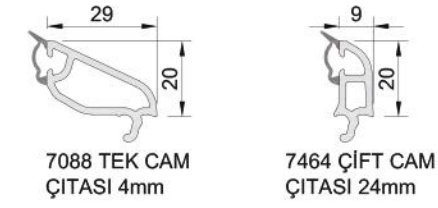

ASAŞPEN / KLASİK SÜRME SERİSİ