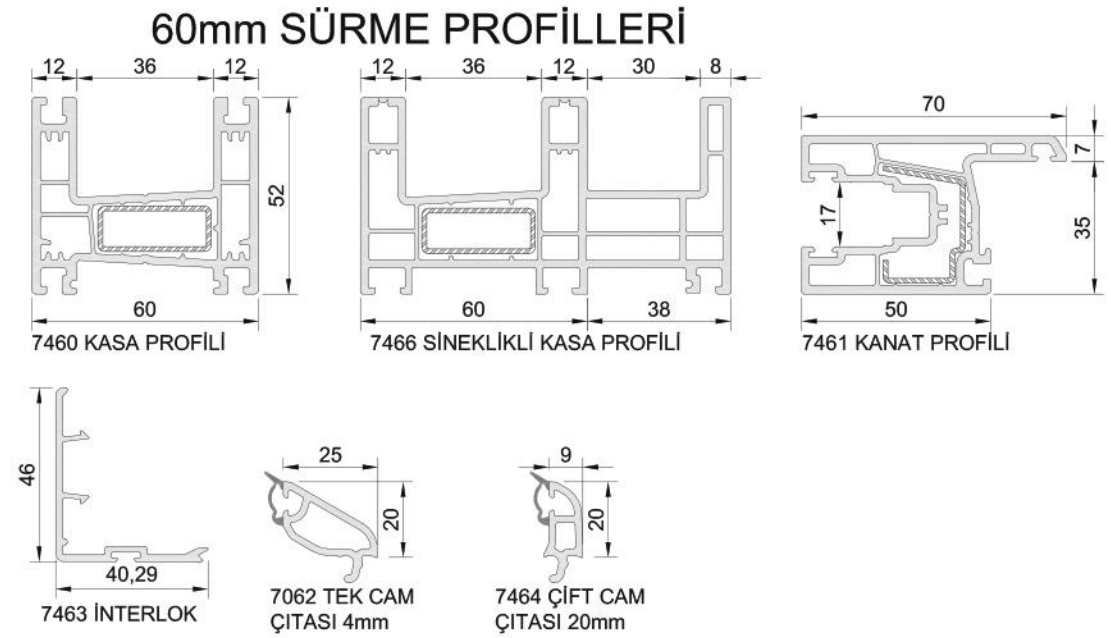

ASAŞ

ASAŞPEN / KLASİK SÜRME SERİSİ

ALÜMİNYUM PROFİLLER