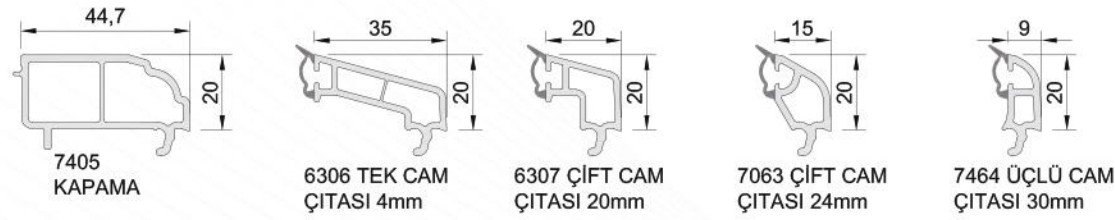

ASAŞ

ASAŞPEN / KLASİK SÜRME SERİSİ

ALÜMİNYUM PROFİLLER