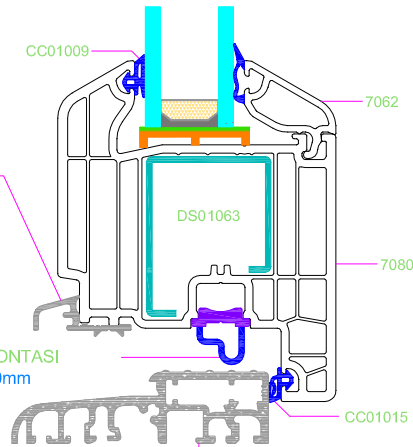

AA -
DETAYI

AA -
DETAYI

ALÜMİNYUM DAMLALIK
05DA01209 - ELOKSAL
05DA01213 - RAL 9016
05DA01214 - KOYU KAHVE

ALÜM. DAMLALIK KAPAĞI
05DA01217 -KAP. BEYAZ
05DA01218 -KAP. GRİ
05DA01219 -KAP. K.KAHVE

KAPI ALTI EŞİK CONTASI
05DA01215 - 16/10mm