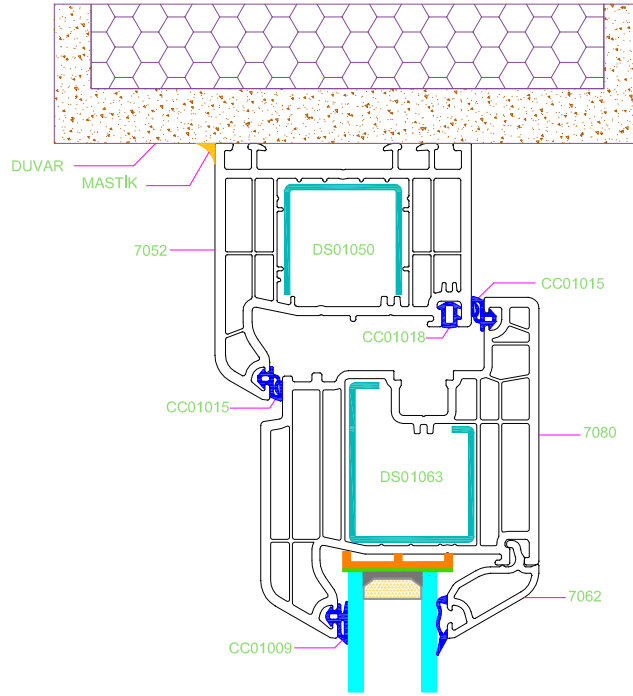

AA -
DETAYI

AA -
DETAYI

ALÜMİNYUM DAMLALIK
05DA01209 - ELOKSAL
05DA01213 - RAL 9016
05DA01214 - KOYU KAHVE

KAPI ALTI EŞİK CONTASI
05DA01215 - 16/10mm

ALÜM. DAMLALIK KAPAĞI
05DA01217 -KAP. BEYAZ
05DA01218 -KAP. GRİ
05DA01219 -KAP. K.KAHVE

ISI YALITIMLI ALÜMİNYUM EŞİK PROFİLİ
05DA01207 - EŞİK SİYAH KAPAKLI
05DA01208 - EŞİK GRİ KAPAKLI
05DA01211 - EŞİK BEYAZ KAPAKLI

EŞİK PROFİLİ YAN KAPAKLARI (SAĞ&SOL)
EK01005-7051&7052-L&R - BEYAZ
EK01005R-7051&7052-L&R - RENKLİ

AA -
DETAYI

AA -
DETAYI

ALÜMİNYUM DAMLALIK
05DA01209 - ELOKSAL
05DA01213 - RAL 9016
05DA01214 - KOYU KAHVE

ALÜM. DAMLALIK KAPAĞI
05DA01217 -KAP. BEYAZ
05DA01218 -KAP. GRİ
05DA01219 -KAP. K.KAHVE

KAPI ALTI EŞİK CONTASI
05DA01215 - 16/10mm