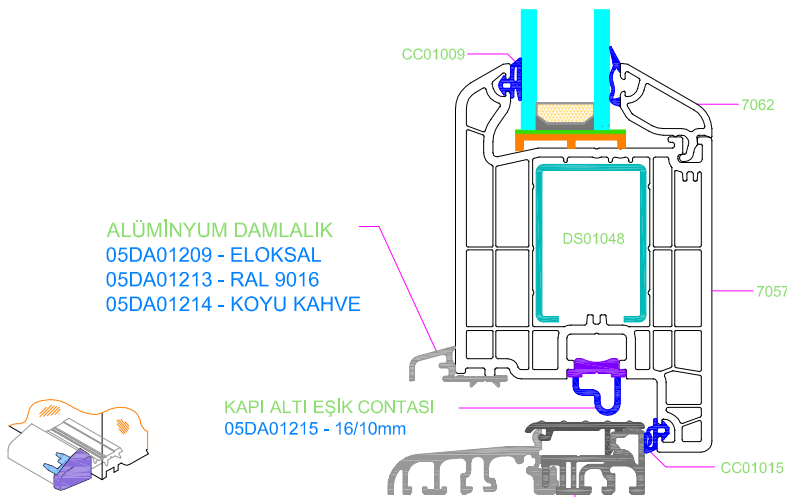

AA -
DETAYI

AA -
DETAYI

ALÜMİNYUM DAMLALIK
05DA01209 - ELOKSAL
05DA01213 - RAL 9016
05DA01214 - KOYU KAHVE

KAPI ALTI EŞİK CONTASI
05DA01215 - 16/10mm

ALÜM. DAMLALIK KAPAĞI
05DA01217 -KAP. BEYAZ
05DA01218 -KAP. GRİ
05DA01219 -KAP. K.KAHVE

ISI YALITIMLI ALÜMİNYUM EŞİK PROFİLİ
05DA01207 - EŞİK SİYAH KAPAKLI
05DA01208 - EŞİK GRİ KAPAKLI
05DA01211 - EŞİK BEYAZ KAPAKLI

EŞİK PROFİLİ YAN KAPAKLARI (SAĞ&SOL)
EK01005-7051&7052-L&R - BEYAZ
EK01005R-7051&7052-L&R - RENKLİ