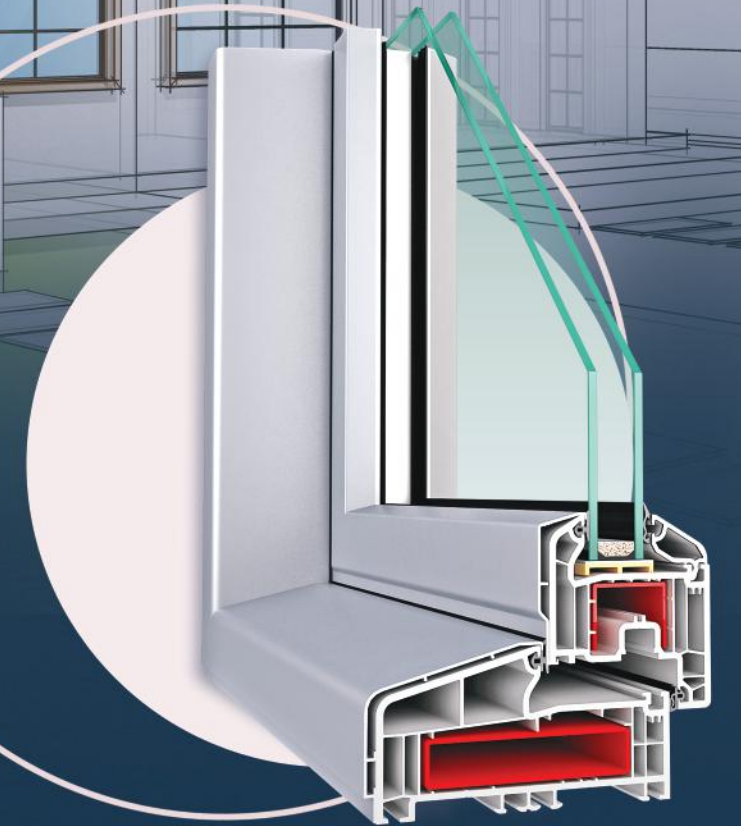

Dışa açılan kanat

Özel tasarlanmış kasa profili

MAXI MAJESTIC

Isı Yalıtım Özelliği Termal Kamera Kurşunsuz

MAXI EMPIRE MAXI MAJESTIC Avrupa Sistemleri

ASAŞ

ASAŞ Alüminyum Sanayi ve Ticaret A.Ş.

Genel Müdürlük
Rüzgarlı Bahçe Mah., Kumlu Sok., No: 2
Asaş İş Merkezi, 34810 Kavacık
Beykoz - İstanbul, Türkiye
T +90 216 680 07 70 F +90 216 680 07 72
asastr.com