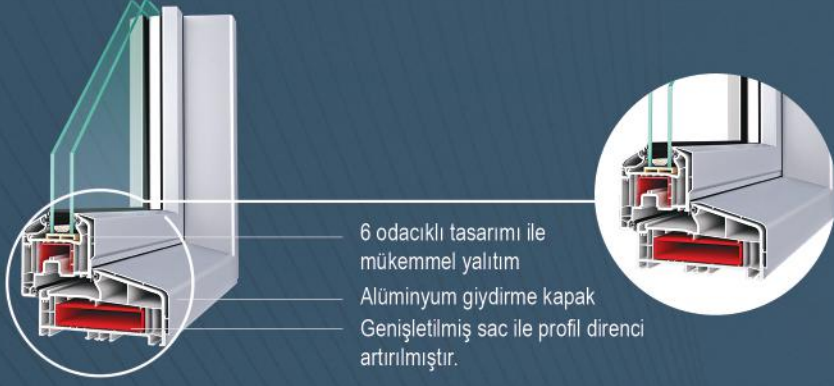

ASAŞPEN

PVC Kapı ve Pencere Sistemleri

6 odacıklı tasarımı ile mükemmel yalıtım
Alüminyum giydirme kapak
Genişletilmiş sac ile profil direnci artırılmıştır.

MAXI EMPIRE

4-20-24-28-34-40mm arasındaki ölçülerde nitelikli cam uygulamaları ile ısı, ses yalıtım imkanı

6 odacıklı tasarımı ile mükemmel yalıtım
Alüminyum giydirme kapak
Genişletilmiş sac ile profil direnci artırılmıştır.

MAXI EMPIRE

4-20-24-28-34-40mm arasındaki ölçülerde nitelikli cam uygulamaları ile ısı, ses yalıtım imkanı